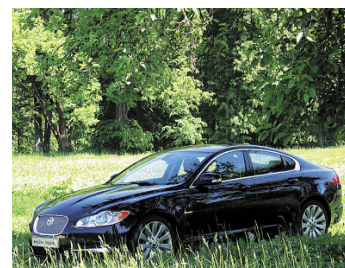

Limousinen-Luxus und Diskretion

Verlagsveröffentlichung